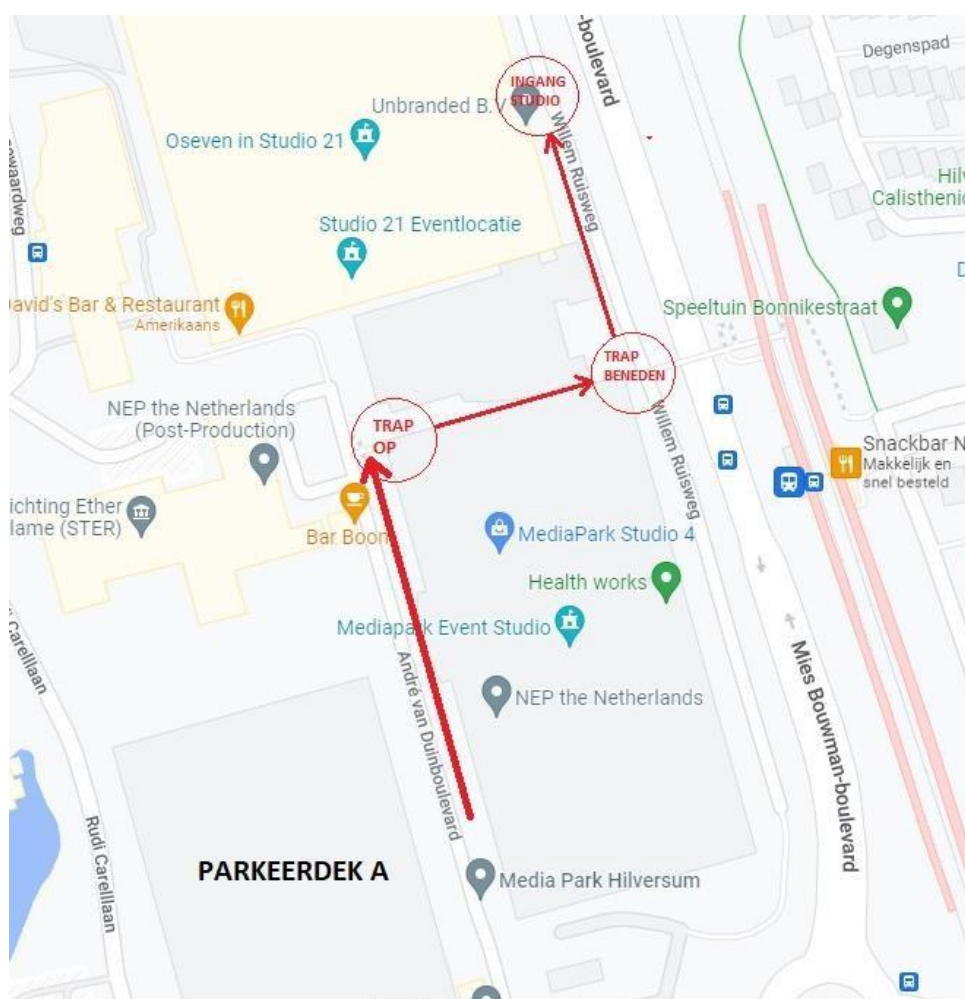

Routebeschrijving

Reist u met de auto?

De Studio bevindt zich op het onderstaande adres:

Studio 24, Mediapark

Willem Ruisweg 12

1217 GP Hilversum

Parkeren kan op de bezoekersparkeerplaats van het Mediapark: parkeerdek A. Vanaf daar loopt u het Media Park op. Loop in de richting van het pleintje, daar kunt u rechts een trap op richting het station. Bovenaan de trap loopt u de looptunnel in en halverwege de tunnel komt u rechts een wenteltrap naar beneden tegen. Als u beneden bent, loopt u naar rechts en na ongeveer 30 meter ziet u de ingang van Studio 24 aan uw linkerkant.

Een uitrijkaart is te koop bij het parkeerdek van het Media Park.

Hieronder een plattegrond van de locatie met daarop de parkeerplaats, de studio en de ingang.

Reist u met het openbaar vervoer?

U kunt de studio bereiken met het openbaar vervoer. Het Media Park is per trein bereikbaar o.a. via station Hilversum Media Park. Vanaf de perrons loopt u via de loopbrug over de weg naar de overkant. Halverwege kunt u met de wenteltrap (aan uw linkerkant) naar beneden. Als u beneden bent, loopt u naar rechts en na ongeveer 30 meter ziet u de ingang van studio 24 aan uw linkerkant.